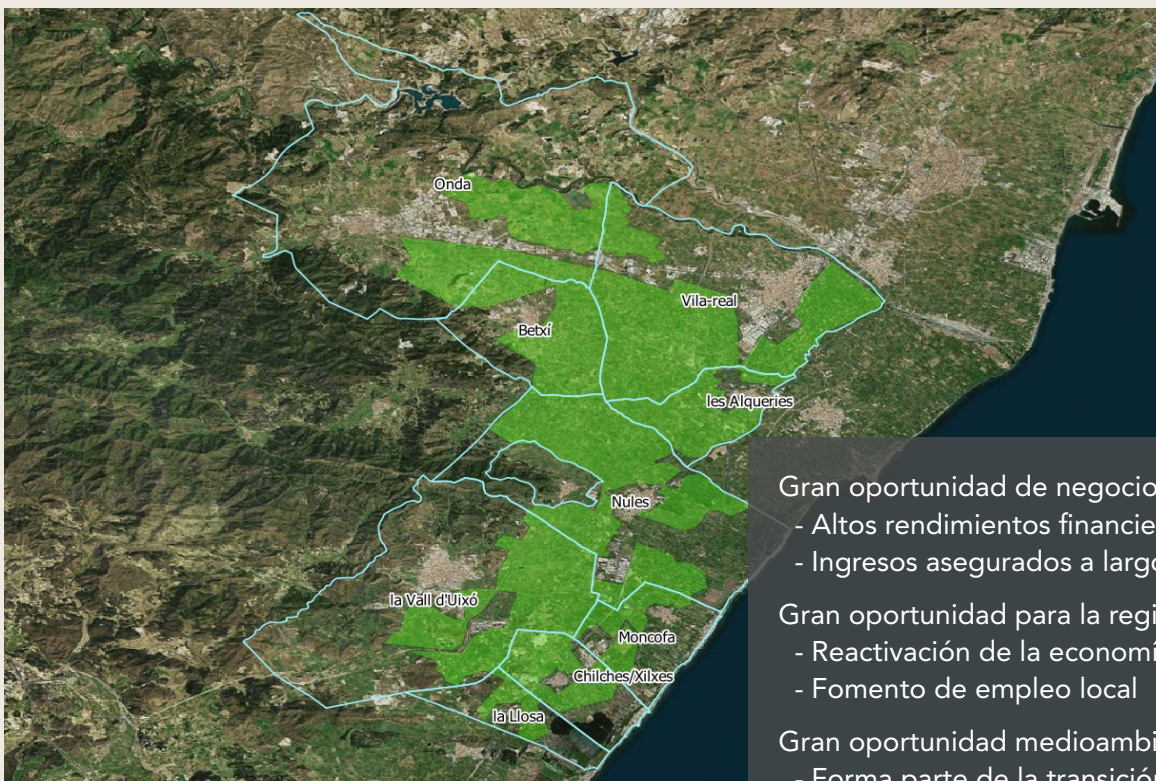

¿Eres propietario de terrenos en la Plana Baixa, Castellón?

En Solarcentury hemos iniciado la búsqueda de terrenos para emplazar nuestro proyecto solar fotovoltaico Arada Solar de 155MW, que ocupará una superficie total aproximada de 300 hectáreas.

En el mapa se muestra en color verde las zonas donde podría ubicarse el proyecto por su baja sensibilidad ambiental en base a las indicaciones de las administraciones públicas.

Si eres propietario de terrenos ubicados en la zona verde en los siguientes municipios, Chilches, Moncofar, la Vall d'Uixo, Nules, Alquerías, Villarreal, Onda, La Llosa y Bechí no pierdas esta oportunidad y ¡sácale el máximo partido a tu terreno!